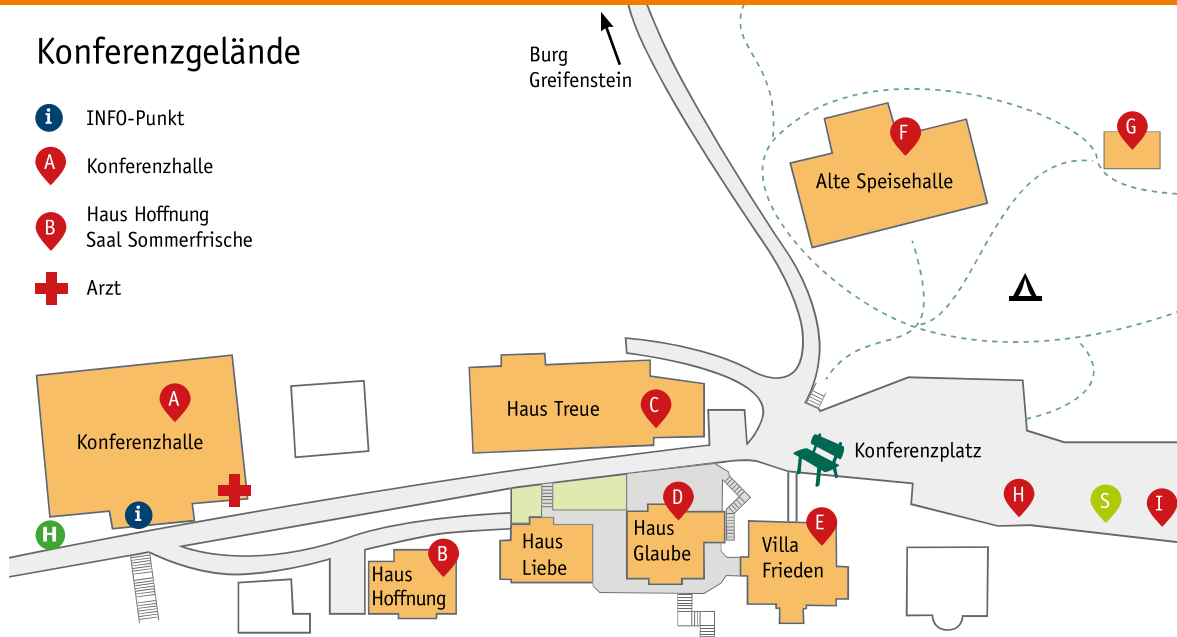

Lagepläne

Wo finde ich was?

Konferenzgelände

- INFO-Punkt
- Konferenzhalle
- Haus Hoffnung
Saal Sommerfrische
- Arzt

- Haus Treue
Saal Schwarzatal
Saal Friedrich Fröbel
Saal Greifenstein
- Haus Glaube Andachtsraum
Anna von Weling
- Villa Frieden
- Alte Speisehalle
- Berghütte
- Konferenzplatz Pavillon Rut
- Konferenzplatz Pavillon Boas
- Rüdigers Gartenbank

Stadtplan

- Stadthalle
- Harfe
- Gemeindehaus
- Fröbelmuseum
- Leseinsel „Harfe“
- Barmer Zeltmission
- Rathaus
- Burg
- Sport
- Shuttle-Service Haltepunkt
- Parkplatz
- Zeltplatz
- Caravan
- Freibad

In der Harfe finden Sie
 · Lobpreishalle
 · Klassenzimmer
 · Musikraum

In der Stadthalle finden Sie ausgeschildert:

- Clubraum 1
- Clubraum 2
- Mehrzweckraum
- Hintere Bühne
- Kleiner Saal
- Allianz-Messe
- Blutspende

Vor der Stadthalle:

- Barmer Zeltmission
- Allianz Sport Arena