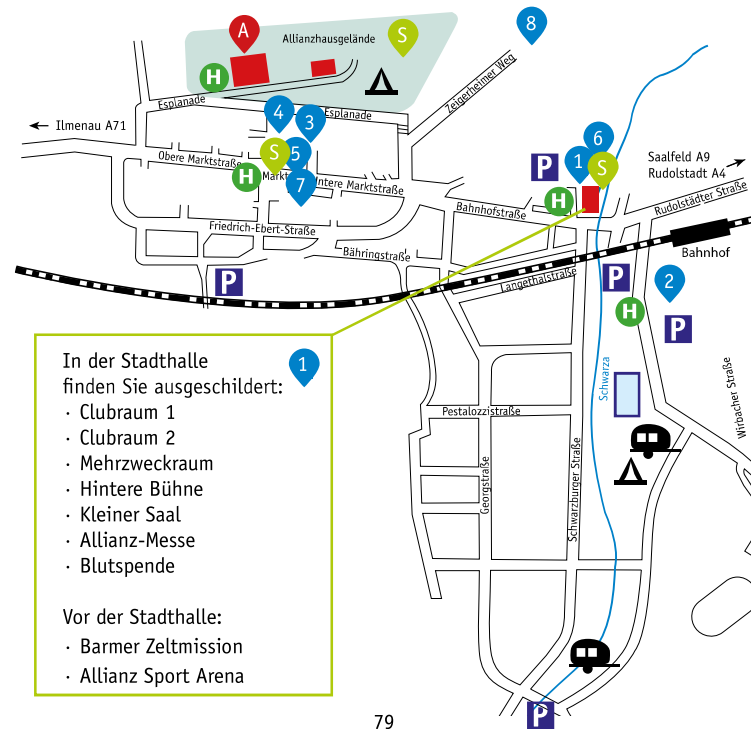

Lagepläne

Wo finde ich was?

Konferenzgelände

- INFO-Punkt
- Konferenzhalle
- Haus Hoffnung
Saal Sommerfrische
- Arzt

- Haus Treue
Saal Schwarzatal
Saal Friedrich Fröbel
Saal Greifenstein
- Haus Glaube Andachtsraum
Anna von Weling
- Villa Frieden
- Alte Speisehalle
- Berghütte
- Konferenzplatz Pavillon Rut
- Konferenzplatz Pavillon Boas
- Rüdigers Gartenbank

Stadtplan

- Stadthalle
- Harfe
- Gemeindehaus
- Fröbelmuseum
- Leseinsel „Harfe“
- Barmer Zeltmission
- Rathaus
- Burg
- Sport
- Shuttle-Service Haltepunkt
- Parkplatz
- Zeltplatz
- Caravan
- Freibad

In der Harfe finden Sie
 · Lobpreishalle
 · Klassenzimmer
 · Musikraum

In der Stadthalle finden Sie ausgeschildert:

- Clubraum 1
- Clubraum 2
- Mehrzweckraum
- Hintere Bühne
- Kleiner Saal
- Allianz-Messe
- Blutspende

Vor der Stadthalle:

- Barmer Zeltmission
- Allianz Sport Arena